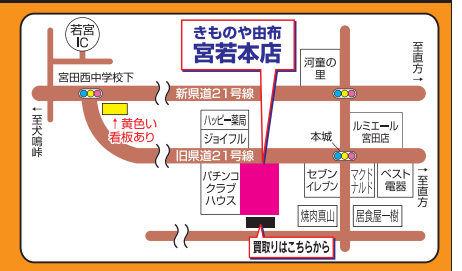

宮若本店

福岡県宮若市本城1109-1
営業時間/午前10:00~午後7:00

☎.0949-32-5298
http://kimonoya-you.co.jp

※超特価品は数に限りがありますので、お早めにおこしください。 ※写真はイメージです。実際の商品は異なります。 ※表示価格にはすべて消費税は含まれておりません。