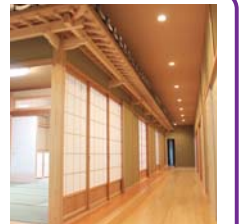

好評開講中

ゆう和装着付教室

第3期生募集中(6月より開講)

半衿つけから自装のフォーマル着付まで

- ◆ゆう和裁教室
- ◆茶道教室

お問合せ先 ☎0120-529-118(担当:岩佐)

リサイクル・新品ディスカウントの店

きものや **由ゆう布**