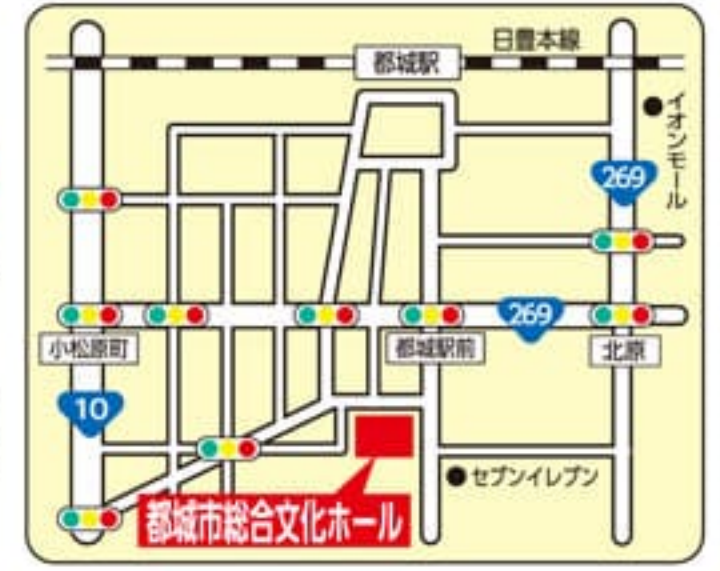

恒例 呉服のすべて 大掘出し市

あす

2017年
12月8日(金)~12月10日(日)

営業時間 午前10時~午後7時 ※最終日は午後4時で閉場

会場

都城市総合文化ホール 2階和室
都城市北原町1106-100

しつけのついた未使用呉服からリフォーム用きもの、お誂え呉服から逸品呉服、和装小物まで、あらゆる呉服を取り揃えております。

特選振袖から
大変お買得な
リサイクル振袖まで