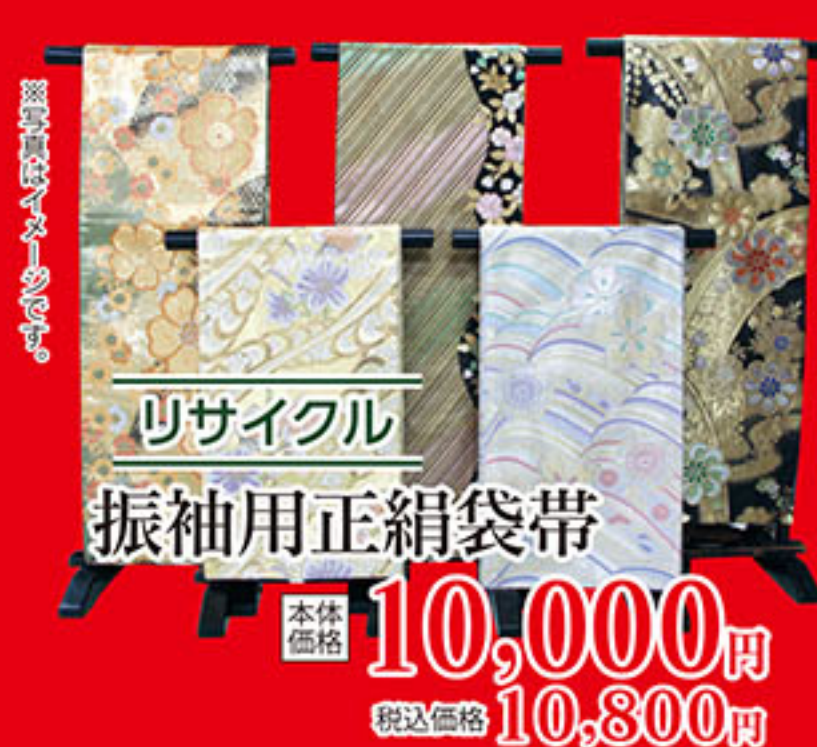

リサイクル
振袖用正絹袋帯
本体価格 10,000円
税込価格 10,800円

名古屋帯・袋帯・黒共帯
喪服・羽織・道行 本体価格 500円より
税込価格 540円より

黒留袖・色無地・小紋 本体価格 1,000円より
税込価格 1,080円より

附下 振袖
本体価格 3,000円より 税込価格 3,240円より
本体価格 5,000円より 税込価格 5,400円より